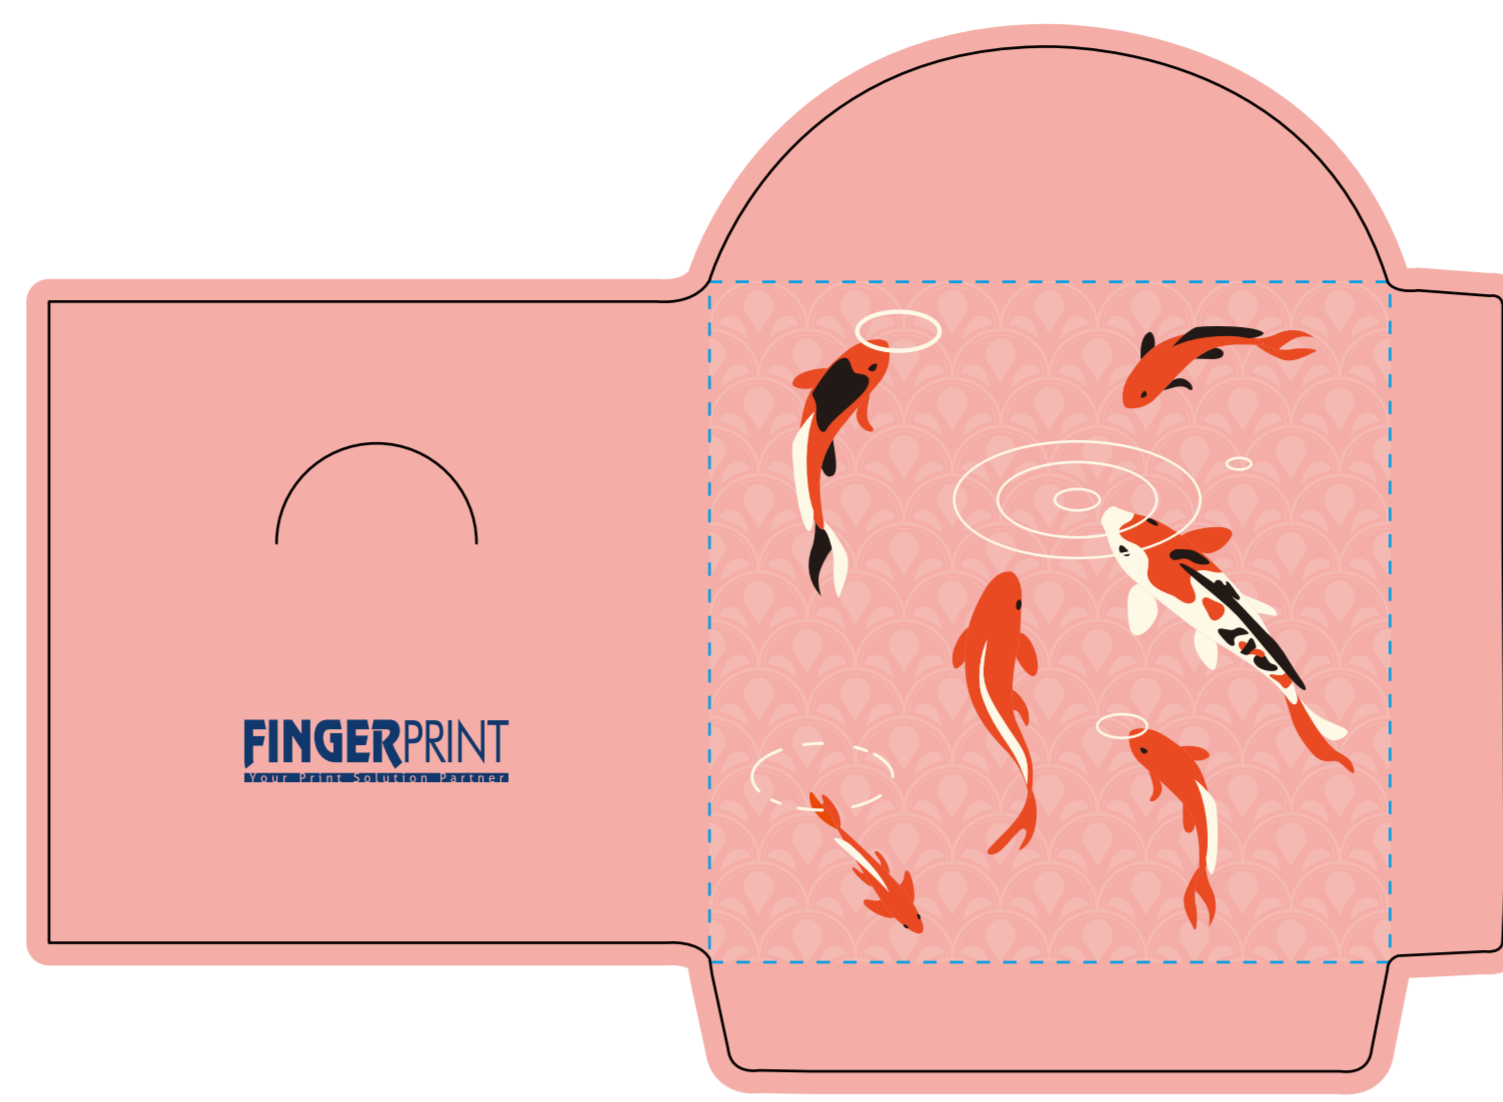

# Red Packet

Opened Size: 193mm(W) x 136mm(H)

Closed Size: 90mm(W) x 90mm(H)

Material: 120gsm Olin Rough High White

Die cut

Foldline

- 3501 C
- 1375 C
- 172 C
- 116 C
- 812 C
- 2068 C
- 287 C
- 875 C

- 169 C
- 172 C
- 287 C

- 2064 C
- 225 C
- 287 C

- 2070 C
- Silver

- 3546 C
- Gold

- 2278 C

- 812 C
- 1585 C
- 802 C
- 116 C
- 287 C

- 1585 C
- 802 C
- 116 C
- 287 C

- 227 C
- 228 C
- Gold