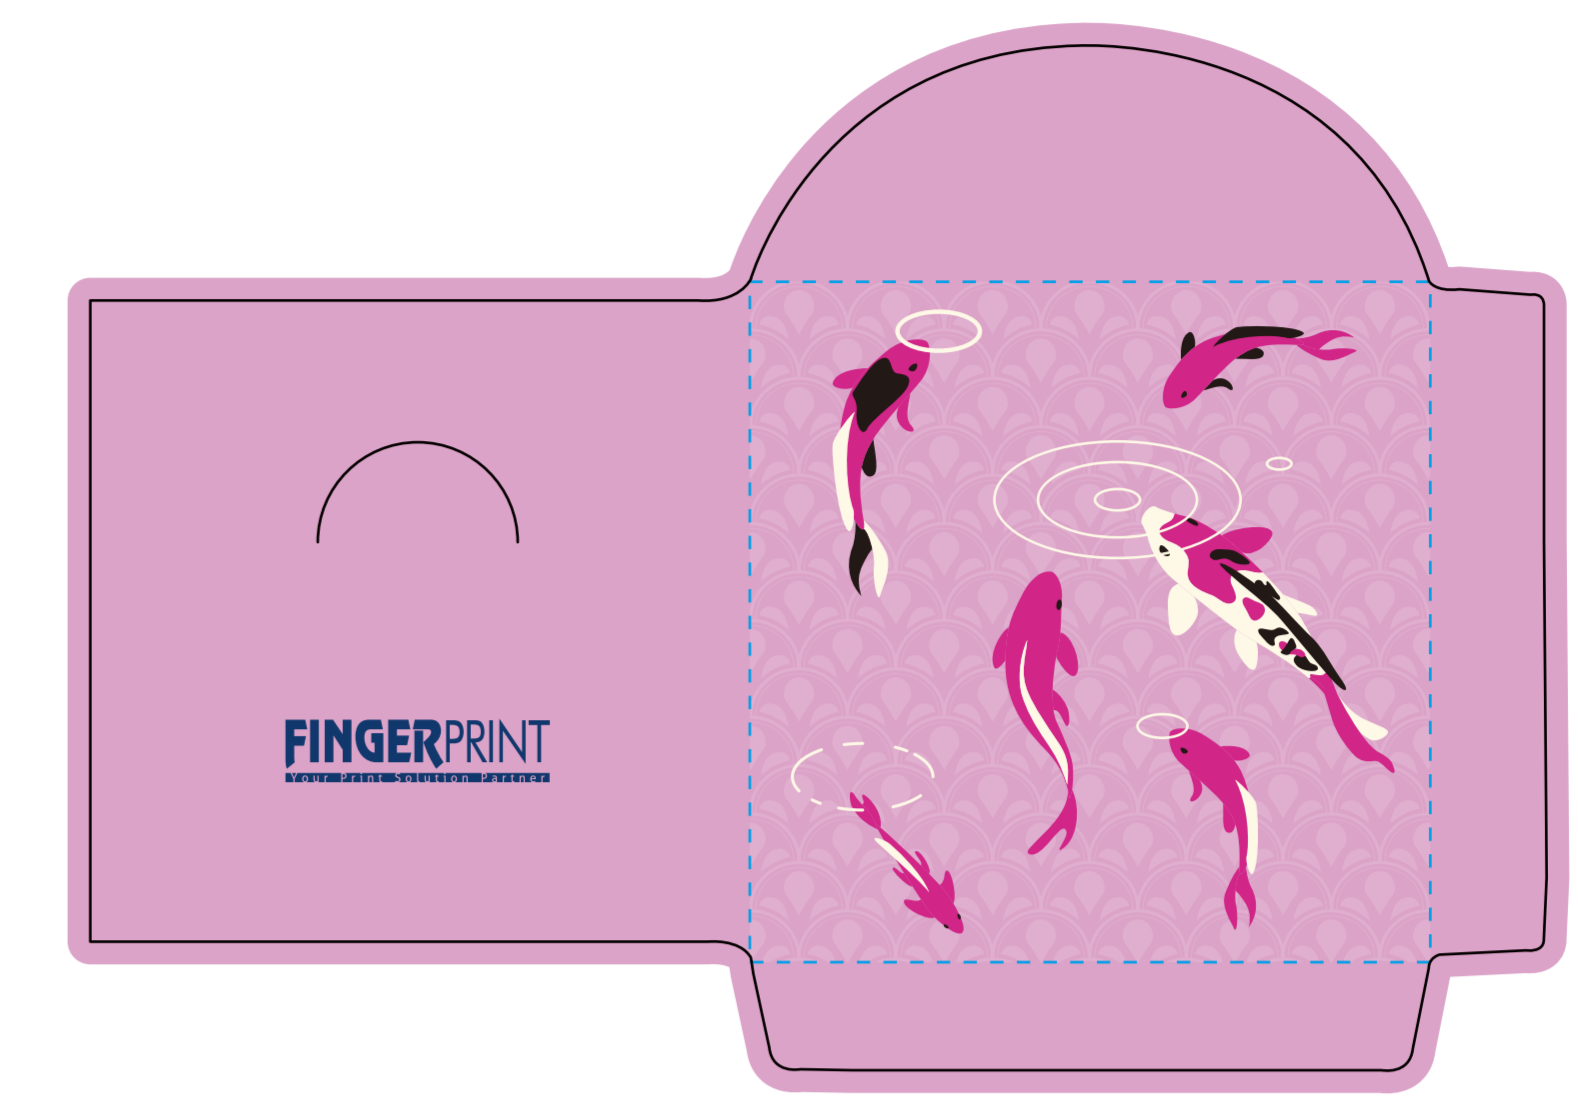

# Red Packet

Opened Size: 193mm(W) x 136mm(H)

Closed Size: 90mm(W) x 90mm(H)

Material: 120gsm Olin Rough High White

Die cut

Foldline

- 3501 C
- 1375 C
- 172 C
- 116 C
- 812 C
- 2068 C
- 287 C
- 875 C

- 169 C
- 172 C
- 287 C

- 2064 C
- 225 C
- 287 C

- 2070 C
- Silver

- 3546 C
- Gold

- 2278 C

- 812 C
- 1585 C
- 802 C
- 116 C
- 287 C

- 1585 C
- 802 C
- 116 C
- 287 C

- 227 C
- 228 C
- Gold