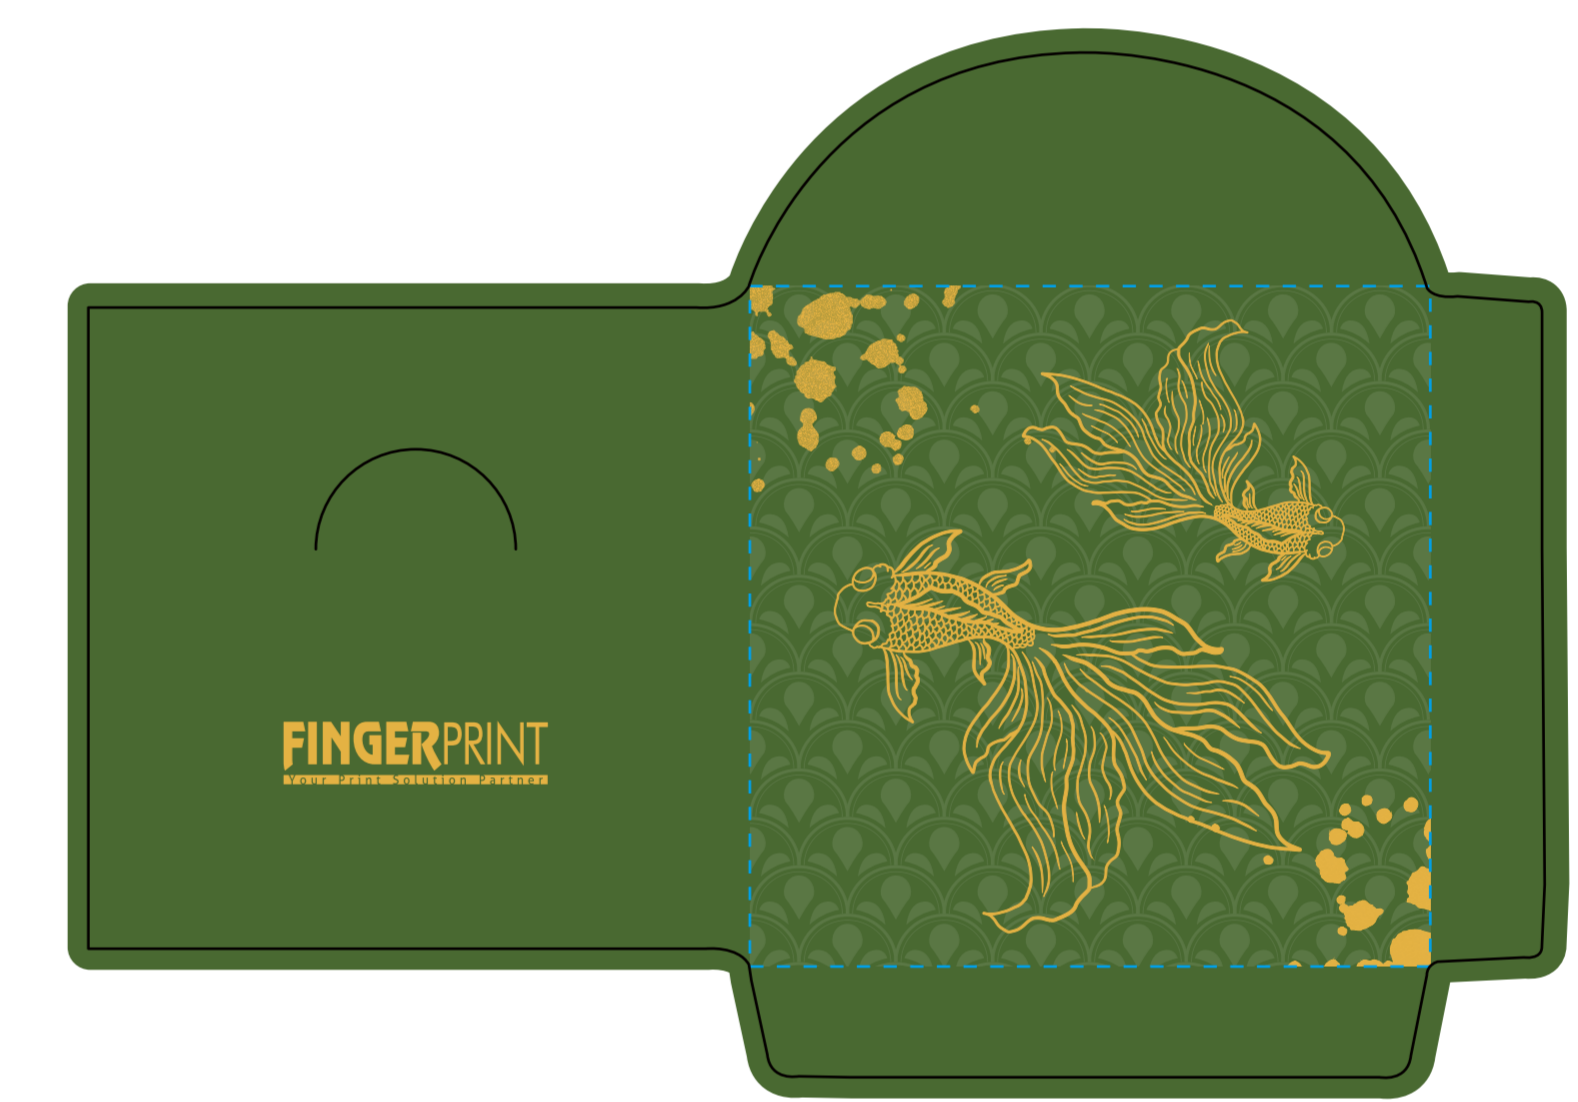

# Red Packet

Opened Size: 193mm(W) x 136mm(H)

Closed Size: 90mm(W) x 90mm(H)

Material: 120gsm Olin Rough High White

Die cut

Foldline

- 3501 C
- 1375 C
- 172 C
- 116 C
- 812 C
- 2068 C
- 287 C
- 875 C

- 169 C
- 172 C
- 287 C

- 2064 C
- 225 C
- 287 C

- 2070 C
- Silver

- 3546 C
- Gold

- 2278 C

- 812 C
- 1585 C
- 802 C
- 116 C
- 287 C

- 1585 C
- 802 C
- 116 C
- 287 C

- 227 C
- 228 C
- Gold